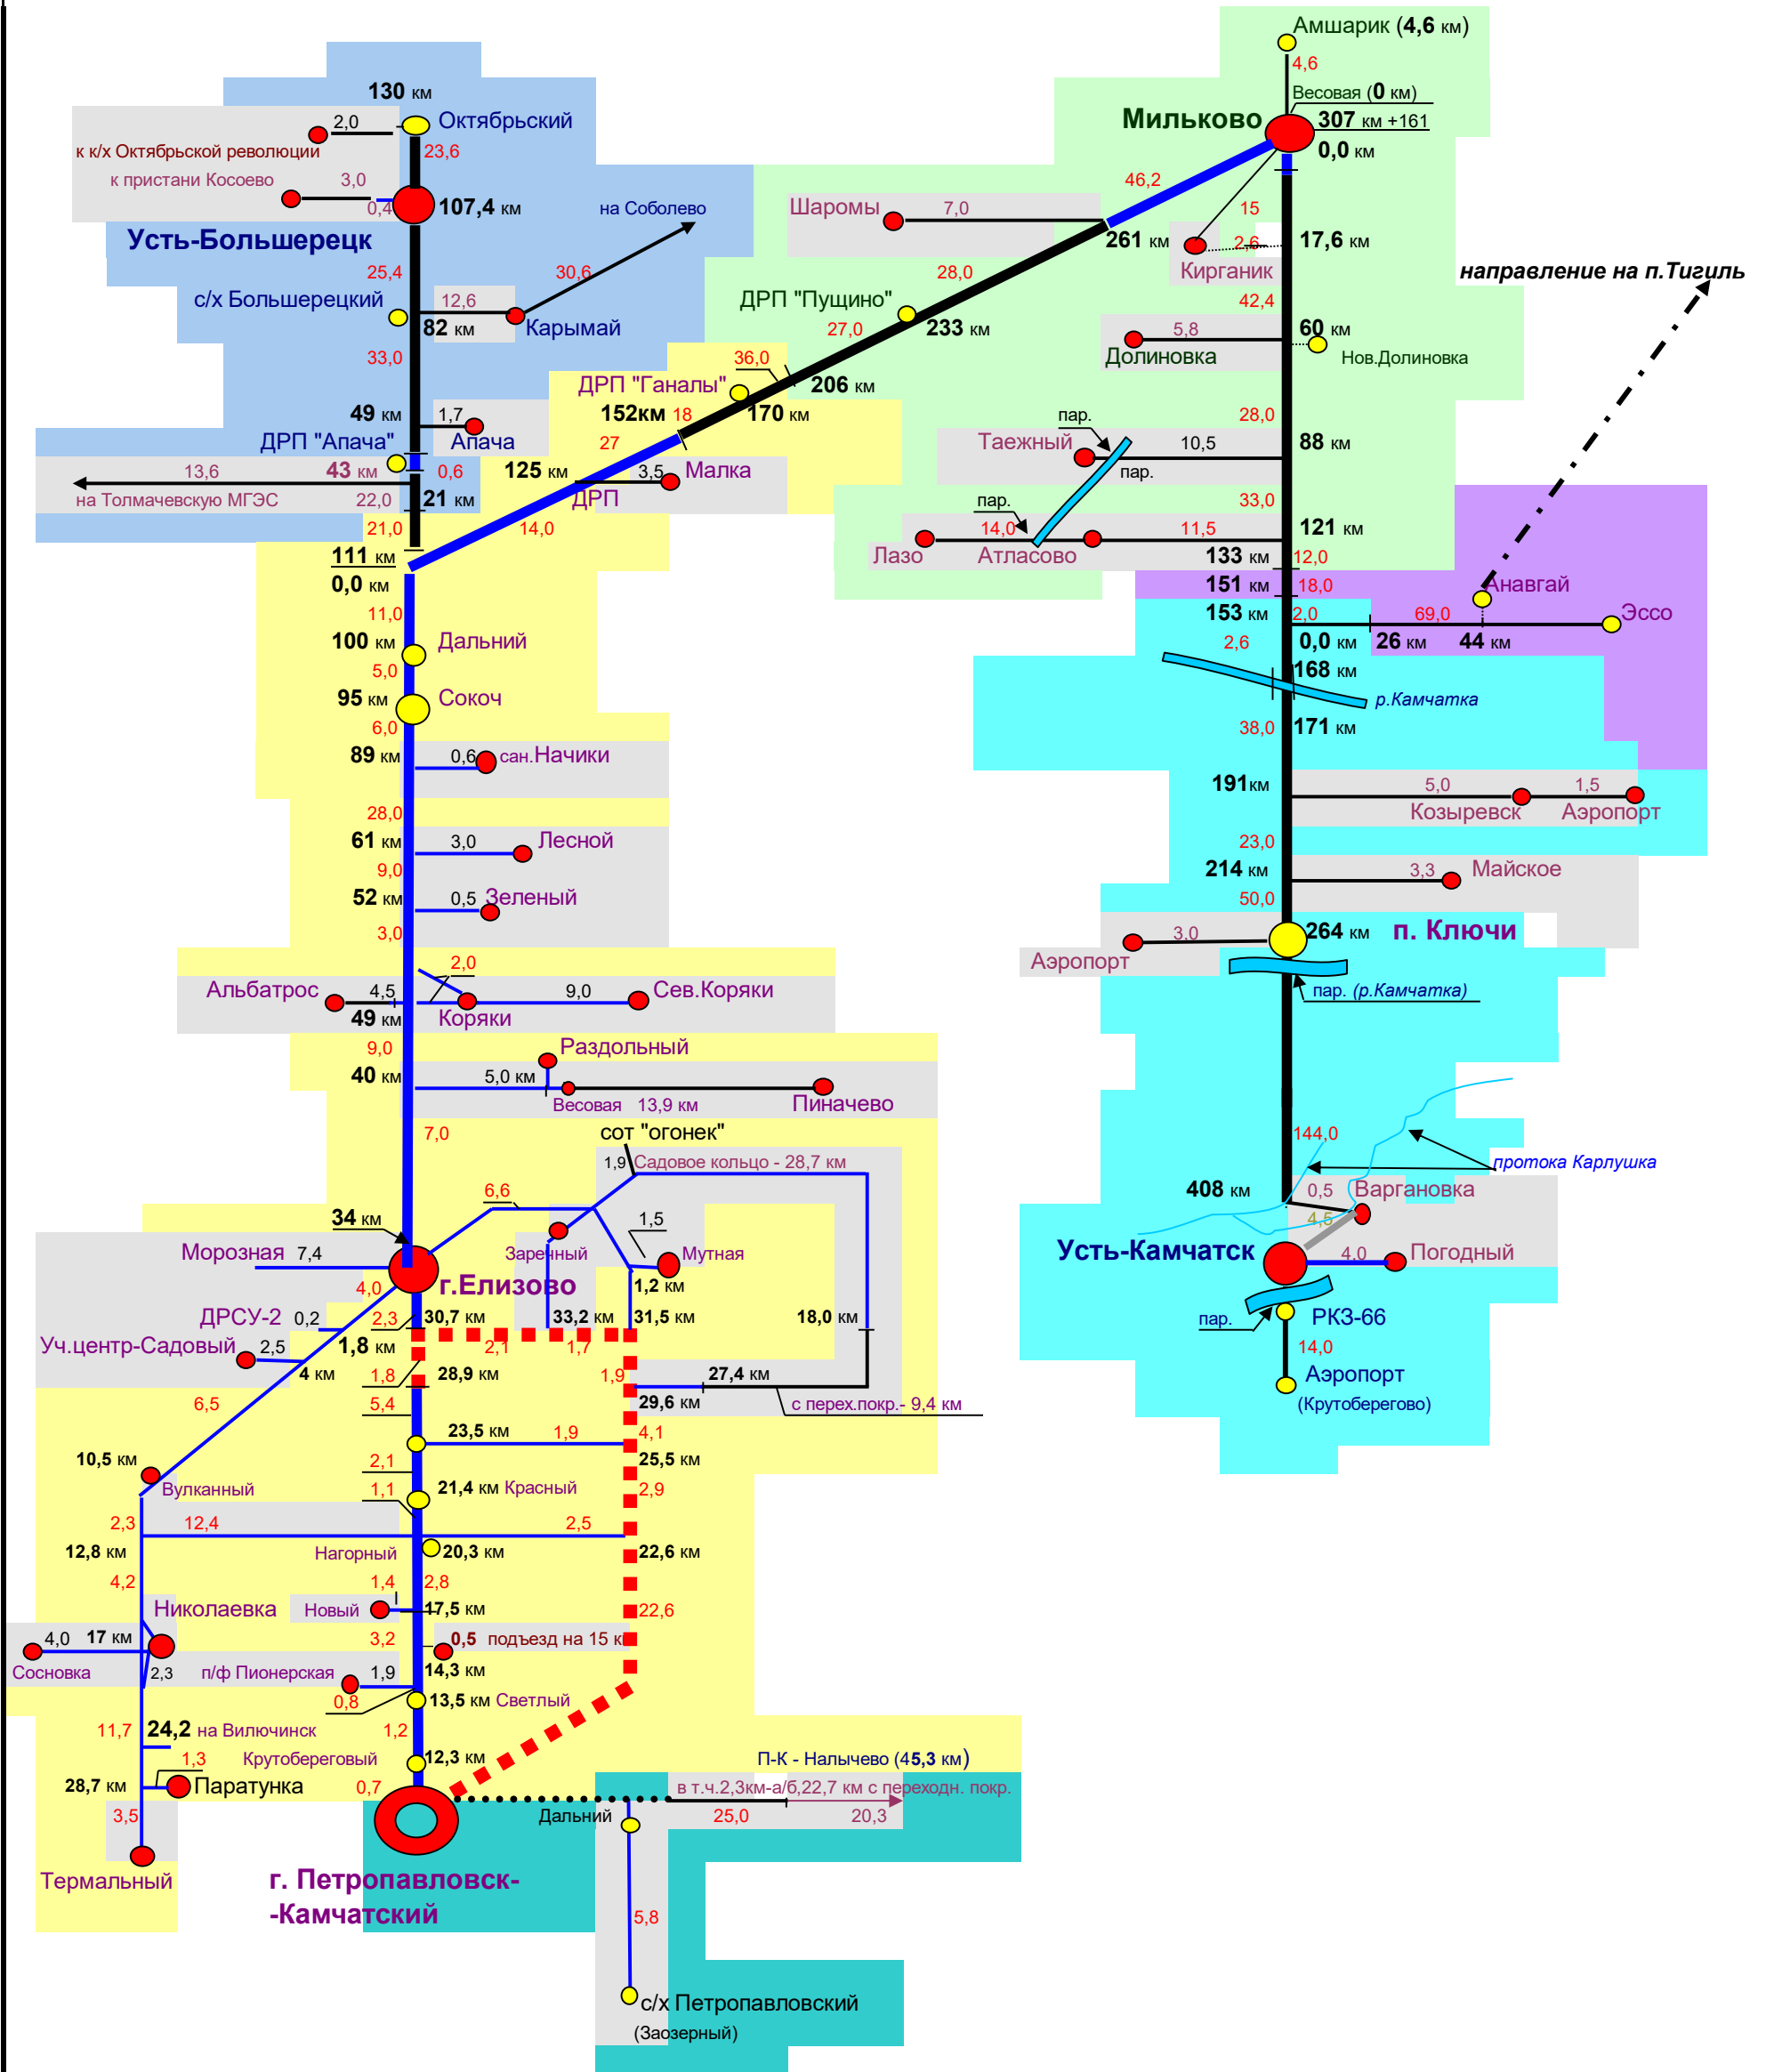

## региональных автомобильных дорог общего пользования, находящихся в оперативном управлении КГКУ "Камчатуправтдор" за 2024 г.

\* На схеме отсутствуют а/д :  
 1. Соболево-Кировский - 14,0 км (передаваемые в м.р.);  
 2. Соболево-Устьевое - 16,2 км (передаваемые в Соболевский м.р.);  
 3. Озерновский-Шумный - 11,1 км (передаваемые в У-Б м.р.);  
 4. Подъезды к фермерским хоз-вам - 20,1 км (передаваемые в м.р.);  
 5. Никольское-Аэропорт - 5,08 км (Алеутский м.р. Камч. края)  
 6. Автодороги Корякии - 498,7 км